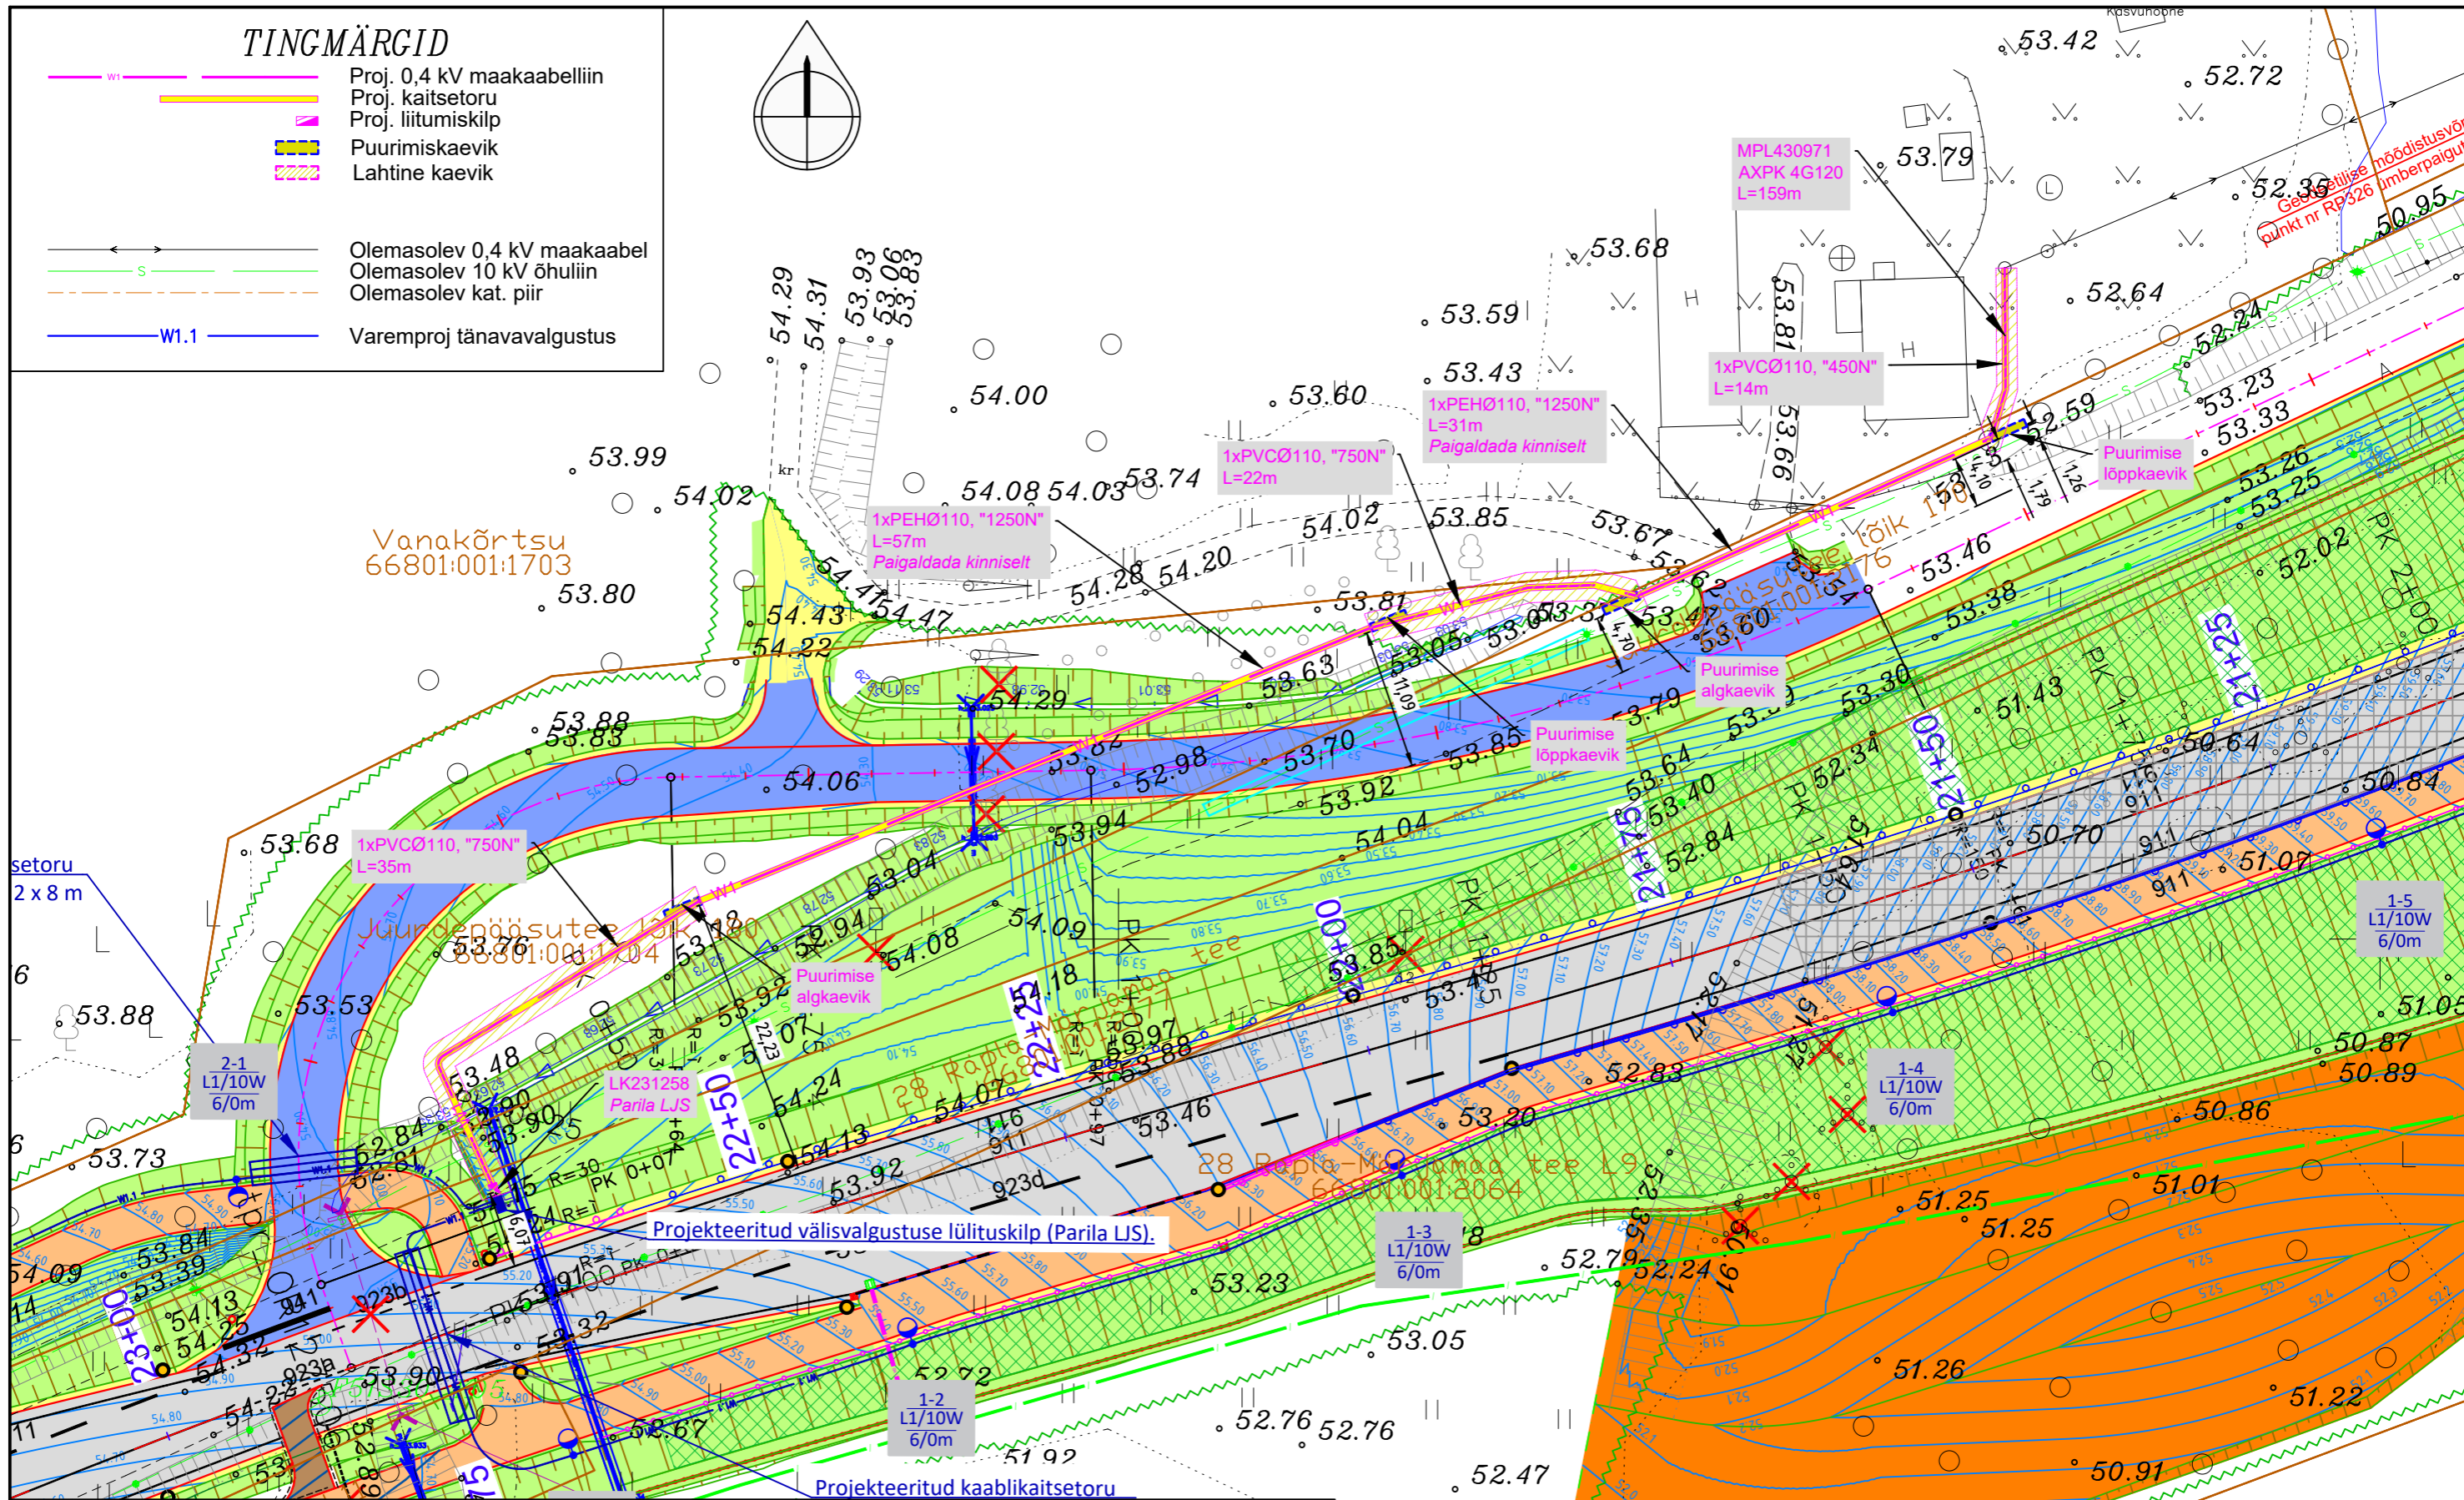

TINGMÄRGID

- Proj. 0,4 kV maakaabelliin
- Proj. kaitsetoru
- Proj. liitumiskilp
- Puurimiskaevik
- Lahtine kaevik

- Olemasolev 0,4 kV maakaabel
- Olemasolev 10 kV õhuliin
- Olemasolev kat. piir

- W1.1 Varemproj tänavavalgustus

Projekt: Tänavavalgustuse liitumine elektrivõrguga, 28 Rapla-Märjamaa tee, lira küla, Rapla vald, Raplamaa	Tellija: Elektrilevi OÜ								
Joonis: 0,4 kV elektrivõrgu plaan	Joonise nr: LC1962-1								
 <small>AS Connecto Eesti Registrikood: 10722319 Tüüsu tn 19, 11314 Tallinn tel. 606 3100, faks 606 3101</small>	<table border="1" style="width: 100%; border-collapse: collapse;"> <tr> <td style="width: 20%;">Projekteeris</td> <td style="width: 30%;">L. Saamel</td> <td style="width: 20%; text-align: right;">23.01.2025</td> <td style="width: 30%;"></td> </tr> <tr> <td>Kontrollis</td> <td>L. Saamel</td> <td></td> <td></td> </tr> </table>	Projekteeris	L. Saamel	23.01.2025		Kontrollis	L. Saamel		
Projekteeris	L. Saamel	23.01.2025							
Kontrollis	L. Saamel								
<table border="1" style="width: 100%; border-collapse: collapse;"> <tr> <td style="width: 20%;">Möötkava</td> <td style="width: 10%;">M 1:500</td> <td style="width: 10%;">Leht</td> <td style="width: 10%;">Lehti</td> </tr> <tr> <td>Stadium</td> <td>TP</td> <td>1</td> <td>1</td> </tr> </table>	Möötkava	M 1:500	Leht	Lehti	Stadium	TP	1	1	
Möötkava	M 1:500	Leht	Lehti						
Stadium	TP	1	1						